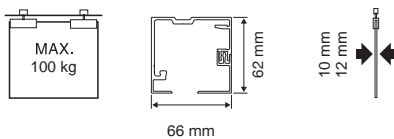

- Especificaciones:

Gama	Perfil	L
G1	2 m	Min. 820 mm Max. 970 mm
G2	2,5 m	Min. 1.020 mm Max. 1.220 mm
G3	3 m	Min. 1.300 mm Max. 1.470 mm

TALADRO PARED DE VIDRIO

SECCIÓN TIPO

VIDRIO FIJO 10MM

VIDRIO FIJO 12MM

SERIE UNIKGLASS + AIR

KITS

**KIT INSTALACIÓN KSC**

Peso máximo hoja: 100 kg  
Ancho mínimo hoja: 800 mm  
Vidrio 10/12 mm

**Acabados:**

2000 mm	Anodizado plata Anodizado negro	<b>2325.K20 PL</b> <b>2325.K20 NE</b>
2500 mm	Anodizado plata Anodizado negro	<b>2325.K25 PL</b> <b>2325.K25 NE</b>
3000 mm	Anodizado plata Anodizado negro	<b>2325.K30 PL</b> <b>2325.K30 NE</b>