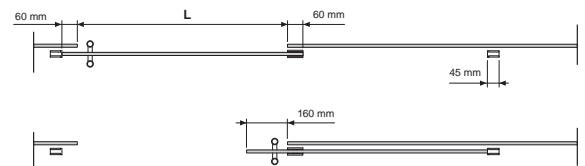

SERIE UNIKGLASS + AIR

UNIKGLASS + AIR

Está diseñado para ser instalado en pared de vidrio para crear ambientes a través de un panel de vidrio sin marco generando más iluminación.

- Sistema de una puerta corredera de vidrio sin marco.
- Instalación sobre pared de vidrio de 10,12 y 16 mm.
- Perfil de aluminio anodizado Plata y Negro.
- Fácil instalación: la puerta corredera de vidrio no necesita ser mecanizada (templado o laminado).
- Vidrio corredero de 10 mm y 12 mm.
- Peso hasta 100 Kg.
- Regulación de la altura de ± 3 mm.
- Diseño limpio e innovador.
- El sistema de rodamientos permite un suave movimiento sin esfuerzos.
- No necesita riel en el suelo con lo que dejamos limpia la zona de paso.
- Garantía KLEIN® 5 años.
- Opciones de frenado de la puerta:
  - KSC, Klein Soft Closing: Detención suave controlada. Admite hojas desde 80 cm de ancho.
  - KBS+, Klein Brake System: Tope con freno amortiguador. De serie en toda la gama.

Los amortiguadores hidráulicos de última generación y muelles múltiples aseguran un funcionamiento óptimo. Elija la prestación que más se adecúe a su proyecto.

Características técnicas:

- Especificaciones:

Gama	Perfil	L
G1	2 m	Min. 820 mm Max. 970 mm
G2	2,5 m	Min. 1.020 mm Max. 1.220 mm
G3	3 m	Min. 1.300 mm Max. 1.470 mm

TALADRO PARED DE VIDRIO

SECCIÓN TIPO

VIDRIO FIJO 10MM

VIDRIO FIJO 12MM