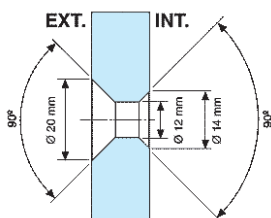

- Especificaciones:

Gama	Perfil	L
G1	2 m	Min. 820 mm Max. 970 mm
G2	2,5 m	Min. 1.020 mm Max. 1.220 mm
G3	3 m	Min. 1.300 mm Max. 1.470 mm

TALADRO PARED DE VIDRIO

SECCIÓN TIPO

VIDRIO FIJO 10MM

VIDRIO FIJO 12MM

SERIE UNIKGLASS + AIR

KITS

**KIT INSTALACIÓN KSC**

Peso máximo hoja: 100 kg  
Ancho mínimo hoja: 800 mm  
Vidrio 10/12 mm

**Acabados:**

2000 mm	Anodizado plata Anodizado negro	<b>2325.K20 PL</b> <b>2325.K20 NE</b>
2500 mm	Anodizado plata Anodizado negro	<b>2325.K25 PL</b> <b>2325.K25 NE</b>
3000 mm	Anodizado plata Anodizado negro	<b>2325.K30 PL</b> <b>2325.K30 NE</b>