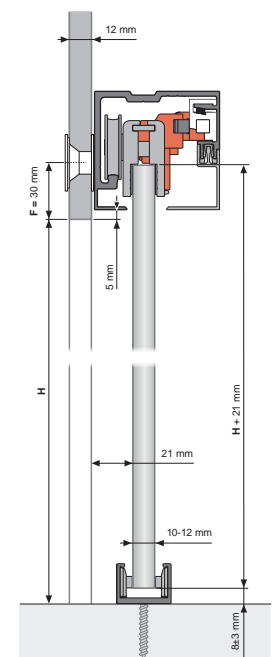

- Especificaciones:

Gama	Perfil	L
G1	2 m	Min. 820 mm Max. 970 mm
G2	2,5 m	Min. 1.020 mm Max. 1.220 mm
G3	3 m	Min. 1.300 mm Max. 1.470 mm

TALADRO PARED DE VIDRIO

SECCIÓN TIPO

VIDRIO FIJO 10MM

VIDRIO FIJO 12MM

SERIE UNIKGLASS + AIR

KITS

**KIT INSTALACIÓN KSC**

Peso máximo hoja: 100 kg  
Ancho mínimo hoja: 800 mm  
Vidrio 10/12 mm

**Acabados:**

2000 mm	Anodizado plata Anodizado negro	<b>2325.K20 PL</b> <b>2325.K20 NE</b>
2500 mm	Anodizado plata Anodizado negro	<b>2325.K25 PL</b> <b>2325.K25 NE</b>
3000 mm	Anodizado plata Anodizado negro	<b>2325.K30 PL</b> <b>2325.K30 NE</b>

KSC

2675  
2685  
2676  
2686  
2677  
2687

**KIT INSTALACIÓN KBS**

Peso máximo hoja: 100 kg  
Vidrio 10/12 mm

**Acabados:**

2000 mm	Anodizado plata Anodizado negro	<b>2327.K20 PL</b> <b>2327.K20 NE</b>
2500 mm	Anodizado plata Anodizado negro	<b>2327.K25 PL</b> <b>2327.K25 NE</b>
3000 mm	Anodizado plata Anodizado negro	<b>2327.K30 PL</b> <b>2327.K30 NE</b>