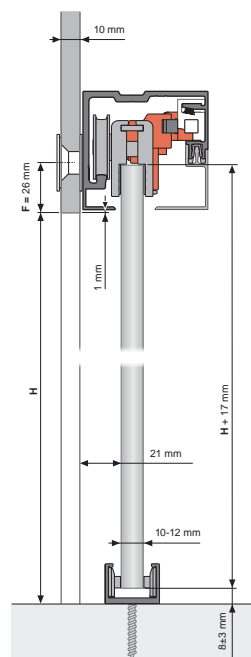

- Especificaciones:

Gama	Perfil	L
G1	2 m	Min. 820 mm Max. 970 mm
G2	2,5 m	Min. 1.020 mm Max. 1.220 mm
G3	3 m	Min. 1.300 mm Max. 1.470 mm

TALADRO PARED DE VIDRIO

SECCIÓN TIPO

VIDRIO FIJO 10MM

VIDRIO FIJO 12MM

SERIE UNIKGLASS + AIR

KITS

**KIT INSTALACIÓN KSC**

Peso máximo hoja: 100 kg  
Ancho mínimo hoja: 800 mm  
Vidrio 10/12 mm

**Acabados:**

2000 mm	Anodizado plata Anodizado negro	<b>2325.K20 PL</b> <b>2325.K20 NE</b>
2500 mm	Anodizado plata Anodizado negro	<b>2325.K25 PL</b> <b>2325.K25 NE</b>
3000 mm	Anodizado plata Anodizado negro	<b>2325.K30 PL</b> <b>2325.K30 NE</b>

KSC

2675  
2685  
2676  
2686  
2677  
2687

**KIT INSTALACIÓN KBS**

Peso máximo hoja: 100 kg  
Vidrio 10/12 mm

**Acabados:**

2000 mm	Anodizado plata Anodizado negro	<b>2327.K20 PL</b> <b>2327.K20 NE</b>
2500 mm	Anodizado plata Anodizado negro	<b>2327.K25 PL</b> <b>2327.K25 NE</b>
3000 mm	Anodizado plata Anodizado negro	<b>2327.K30 PL</b> <b>2327.K30 NE</b>